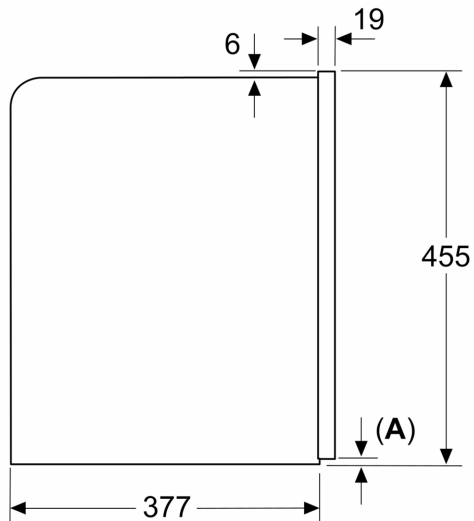

N 90, КАФЕАВТОМАТ ЗА ВГРАЖДАНЕ, ЧЕРНО
CL9TX11X0

оразмерени чертежи

Измерване в mm

A: 7,5 mm

Измерване в mm

Контейнерите за зърна и вода се изваждат отпред
Препоръчителна височина на монтаж
950–1450 mm

Измерване в mm

Контейнерите за зърна и вода се изваждат отпред
Препоръчителна височина на монтаж
950–1450 mm

Измерване в mm

Ляв ъглови монтаж

Ако използвате 92° ограничител на панти,
мин. разстояние до стената е само 100 mm

оразмерени чертежи

Измерване в mm