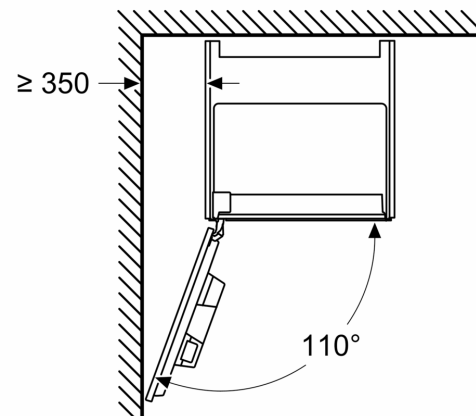

N 90, КАФЕАВТОМАТ ЗА ВГРАЖДАНЕ, ЧЕРНО
CL9TX11X0

оразмерени чертежи

Измерване в mm

A: 7,5 mm

Измерване в mm

Контейнерите за зърна и вода се изваждат отпред
Препоръчителна височина на монтаж
950–1450 mm

Измерване в mm

Контейнерите за зърна и вода се изваждат отпред
Препоръчителна височина на монтаж
950–1450 mm

Измерване в mm

Ляв ъглови монтаж

Ако използвате 92° ограничител на панти,
мин. разстояние до стената е само 100 mm

оразмерени чертежи

Измерване в mm