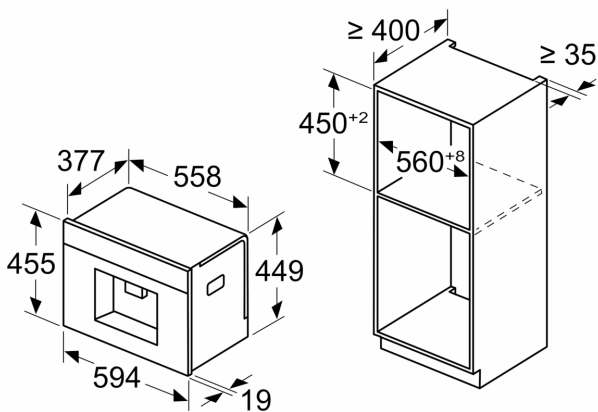

N 90, КАФЕАВТОМАТ ЗА ВГРАЖДАНЕ, ЧЕРНО
CL9TX11X0

оразмерени чертежи

Измерване в mm

A: 7,5 mm

Измерване в mm

Контейнерите за зърна и вода се изваждат отпред
Препоръчителна височина на монтаж
950–1450 mm

Измерване в mm

Контейнерите за зърна и вода се изваждат отпред
Препоръчителна височина на монтаж
950–1450 mm

Измерване в mm

Ляв ъглови монтаж

Ако използвате 92° ограничител на панти,
мин. разстояние до стената е само 100 mm

оразмерени чертежи

Измерване в mm