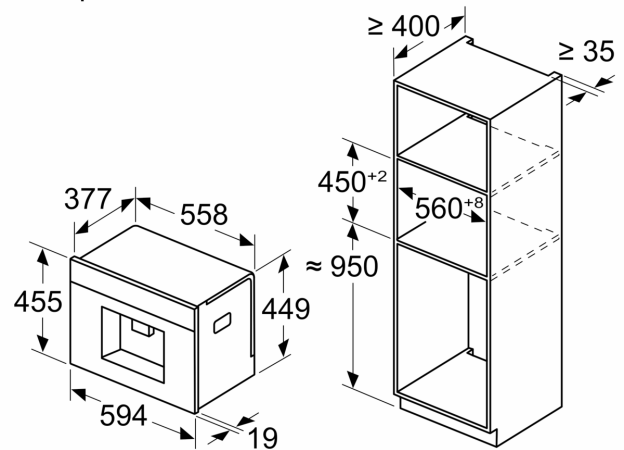

N 90, КАФЕАВТОМАТ ЗА ВГРАЖДАНЕ, ЧЕРНО
CL9TX11X0

оразмерени чертежи

Измерване в mm

A: 7,5 mm

Измерване в mm

Контейнерите за зърна и вода се изваждат отпред
Препоръчителна височина на монтаж
950–1450 mm

Измерване в mm

Контейнерите за зърна и вода се изваждат отпред
Препоръчителна височина на монтаж
950–1450 mm

Измерване в mm

Ляв ъглови монтаж

Ако използвате 92° ограничител на панти,
мин. разстояние до стената е само 100 mm

оразмерени чертежи

Измерване в mm